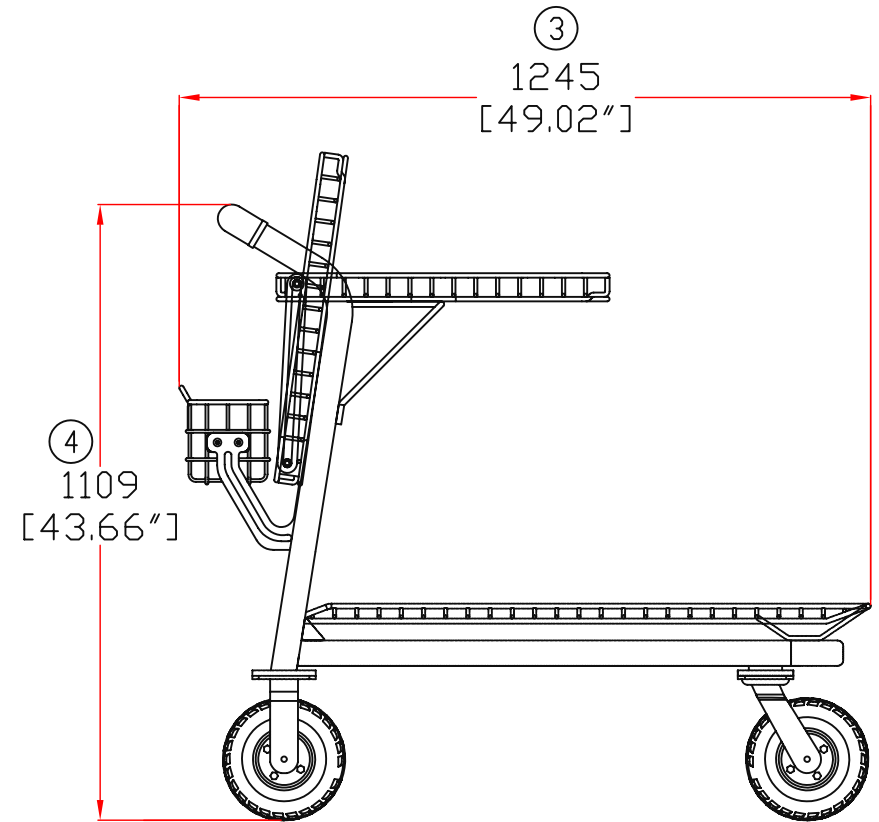

EZtote #101-985-B

1	690[27.17"]
2	777[30.59"]
3	1245[49.02"]
4	1109[43.66"]

EZtote #101-985-B