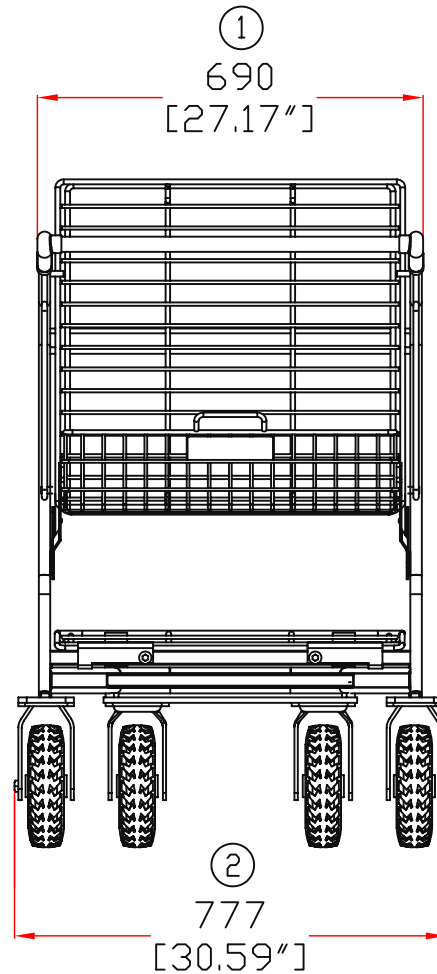

EZtote #101-985-B

1	690[27.17"]
2	777[30.59"]
3	1245[49.02"]
4	1109[43.66"]

EZtote #101-985-B